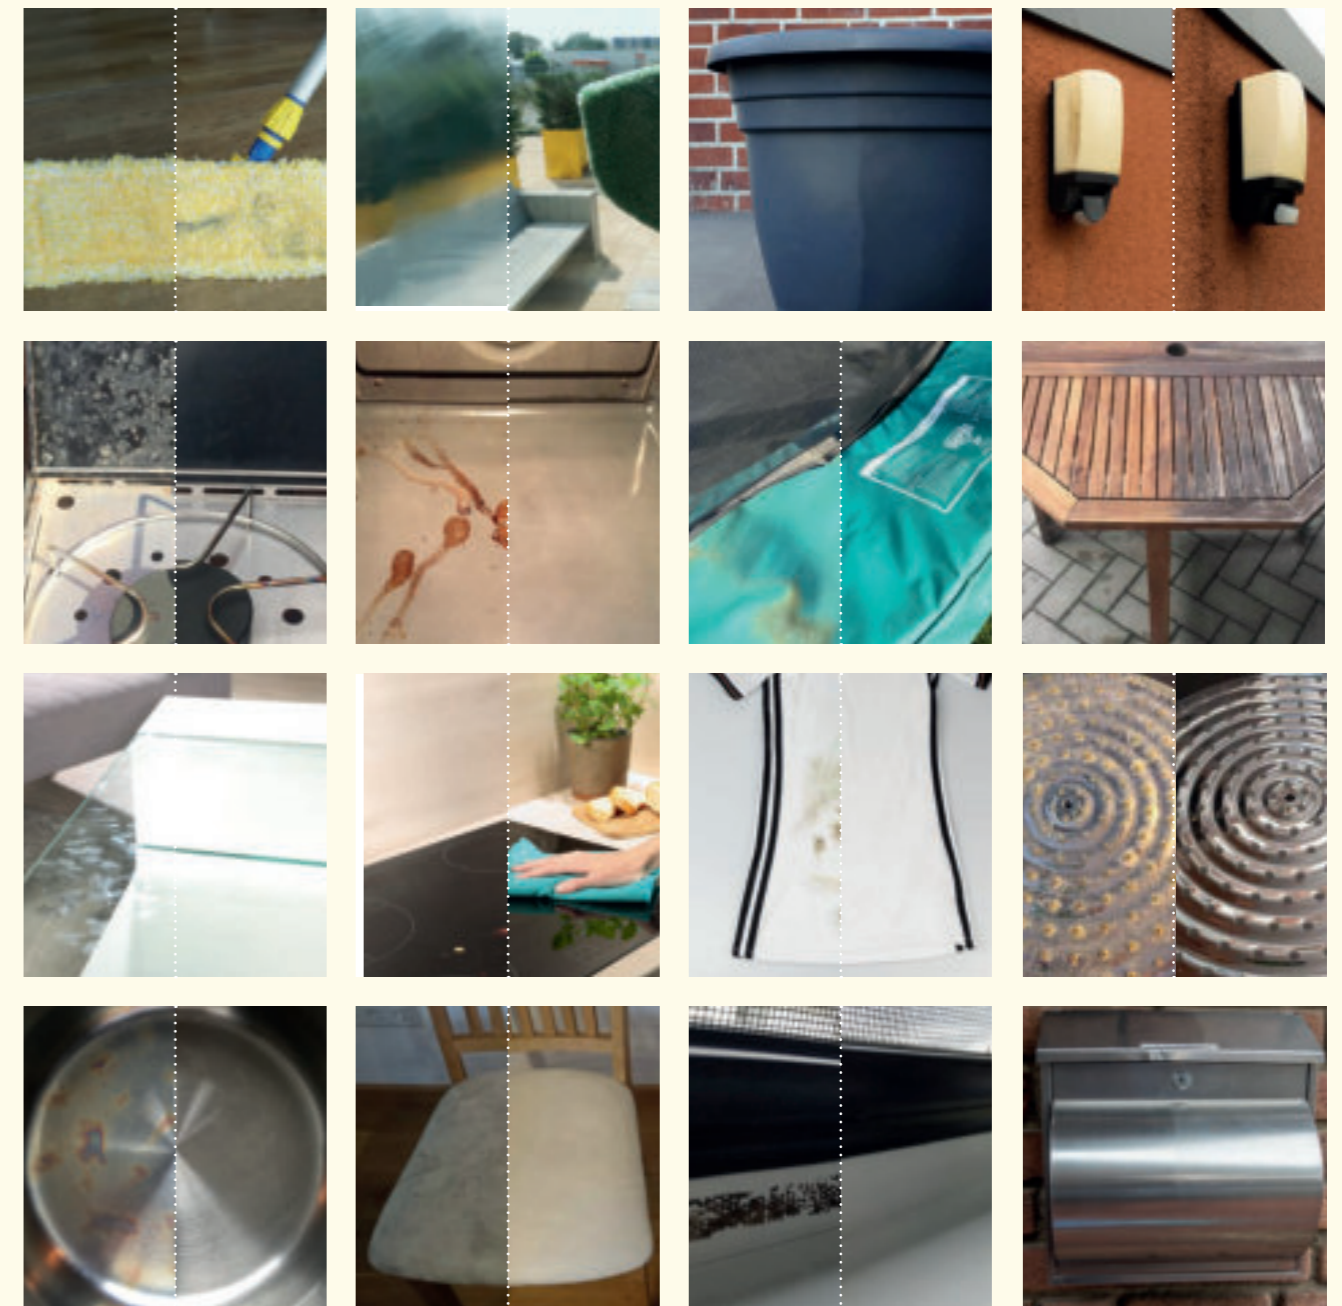

L'effet JEMAKO

Connaissez-vous déjà l'effet JEMAKO ? C'est la propreté pure à l'intérieur, à l'extérieur – simplement partout. Vous voulez faire l'expérience de l'effet JEMAKO en direct chez vous ? Alors, contactez-moi et je vous montrerai ce que vous pouvez faire avec nos produits !