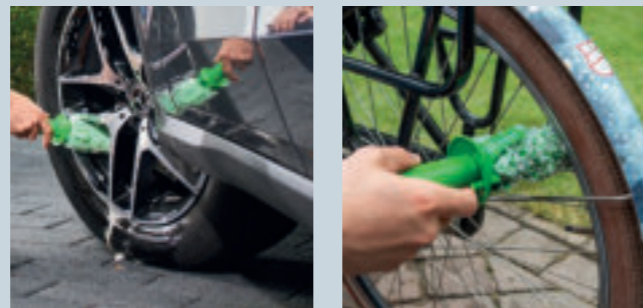

Pour toutes les jantes

Qui dit nombreux interstices, dit aussi beaucoup de saleté. C'est ainsi pour toutes les jantes, qu'il s'agisse de jantes de vélo, de voiture ou de moto. Quelle belle invention que le CleanStick® Plus ! Ses fibres vertes à fibres longues dissolvent la saleté avec de l'eau et un peu de nettoyant pour jante. L'extrémité du CleanStick® nettoie aussi efficacement les coins et les rainures, car l'insert en plastique ne va pas jusqu'au bout.

CleanStick® Plus
Absorbe très bien la saleté, facile à manipuler et permet d'accéder aux moindres recoins, par exemple dans les jantes.

15 cm 1245
fibre verte 25,90 CHF

Pour en savoir plus, scannez le QR code.

Nettoyant pour jante

Ce puissant détergent élimine vite et facilement les résidus de plaquettes de frein ainsi que toute autre salissure tenace – sans altérer la surface nettoyée !

500 ml 4050
(29,80 CHF/1l) 14,90 CHF

Par amour de l'environnement :
Bidon de 2 l 4053
(28,95 CHF/1l) 57,90 CHF

S 35x40 cm