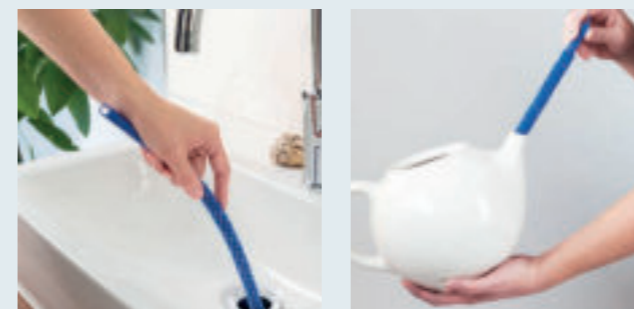

CleanStick® mini

Bondes, trop-pleins, caniveaux de douche : notre petit champion accède aux endroits les plus étroits.

Les cheveux s'accrochent eux aussi aux fibres fines et résistantes du CleanStick®. L'évacuation est ainsi rapidement dégagée.

Grâce à son tout petit diamètre, le CleanStick® peut même nettoyer les becs des vases et des arrosoirs.

Votre CleanStick® est usé ?

Il vous suffit d'en couper un bout.

Votre CleanStick® est tordu ?

Pour le redresser, chauffez-le au sèche-cheveux.

CleanStick® sale ?

Il suffit de le laver en machine à 60 °C.

35 cm
fibre bleue
25,90 CHF

1444
pack de 3

Pour en savoir plus,
scannez le QR code.