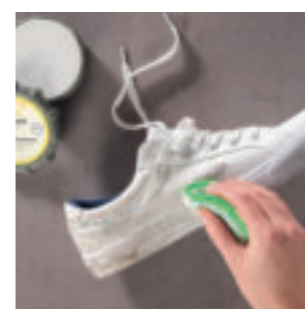

Pierre citron

Nettoie, entretient et protège en un seul geste ! Mais pas seulement les éviers et les tables de cuisson. Après nettoyage avec la pierre citron, les baskets en cuir blanc ainsi que les semelles en plastique et en caoutchouc sont de nouveau présentables.